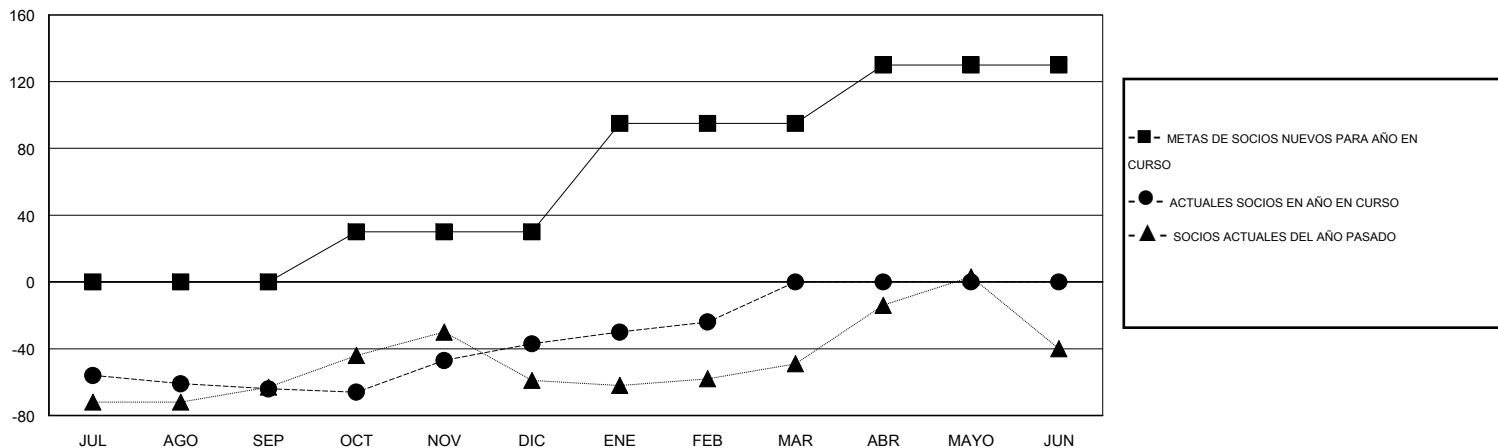

MONTHLY MEMBERSHIP PROGRESS REPORT

District R 1

Results as of: 2/29/2016

GMT: CARLOS JUSTINIANO

UBICACIÓN DOMINICAN REPUBLIC

GMT DE AE 3

Clubes					socios				
RESULTADOS DE 2015-2016					RESULTADOS DE 2015-2016				
TRIMESTRE	META DE CLUBES NUEVOS	NUEVOS CLUBES	CLUBES DADOS DE BAJA	GANANCIA/PÉRDIDA NETA	TRIMESTRE	META DE SOCIOS NUEVOS	SOCIOS FUNDADORES Y SOCIOS AÑADIDOS	SOCIOS DADOS DE BAJA	GANANCIA/PÉRDIDA NETA
JUL/AGO/SEP	0	0	0	0	JUL/AGO/SEP	0	13	77	-64
OCT/NOV/DIC	0	0	0	0	OCT/NOV/DIC	30	57	30	27
ENE/FEB/MAR	1	0	0	0	ENE/FEB/MAR	65	21	8	13
ABR/MAYO/JUN	0	0	0	0	ABR/MAYO/JUN	35	0	0	0

METAS Y CIFRA ACUMULATIVA DE CLUBES NUEVOS

METAS Y CIFRA ACUMULATIVA DE SOCIOS

CLUBES DADOS DE BAJA: 0	27 CLUBS OF 49 AÑADIERON 1 O MÁS SOCIOS NUEVOS	DISTRIBUCIÓN POR SEXO
		MASCULINO 736 (52.87%)
		FEMENINO 656 (47.13%)
SOCIOS DADOS DE BAJA	CLIC AQUÍ PARA DATOS DE SALUD DE CLUB	SOCIOS EN UNIDAD FAMILIAR 481
FALLECIDOS 11		CABEZA DE FAMILIA 197
CLUB CANCELADO 0		NO ES CABEZA DE FAMILIA 284
OTRO 104		
TOTAL 115		