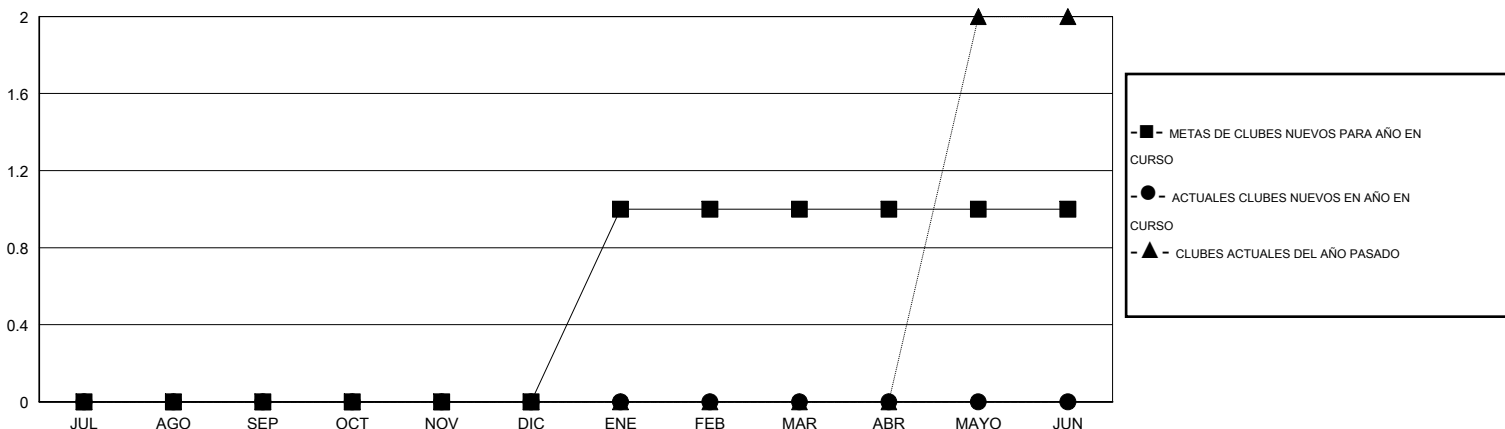

MONTHLY MEMBERSHIP PROGRESS REPORT

District R 1

Results as of: 2/29/2016

GMT: CARLOS JUSTINIANO

UBICACIÓN DOMINICAN REPUBLIC

GMT DE AE 3

Clubes					socios				
RESULTADOS DE 2015-2016					RESULTADOS DE 2015-2016				
TRIMESTRE	META DE CLUBES NUEVOS	NUEVOS CLUBES	CLUBES DADOS DE BAJA	GANANCIA/PÉRDIDA NETA	TRIMESTRE	META DE SOCIOS NUEVOS	SOCIOS FUNDADORES Y SOCIOS AÑADIDOS	SOCIOS DADOS DE BAJA	GANANCIA/PÉRDIDA NETA
JUL/AGO/SEP	0	0	0	0	JUL/AGO/SEP	0	13	77	-64
OCT/NOV/DIC	0	0	0	0	OCT/NOV/DIC	30	57	30	27
ENE/FEB/MAR	1	0	0	0	ENE/FEB/MAR	65	21	8	13
ABR/MAYO/JUN	0	0	0	0	ABR/MAYO/JUN	35	0	0	0

METAS Y CIFRA ACUMULATIVA DE CLUBES NUEVOS

METAS Y CIFRA ACUMULATIVA DE SOCIOS

CLUBES DADOS DE BAJA: 0	27 CLUBS OF 49 AÑADIERON 1 O MÁS SOCIOS NUEVOS	DISTRIBUCIÓN POR SEXO
		MASCULINO 736 (52.87%)
		FEMENINO 656 (47.13%)
SOCIOS DADOS DE BAJA	CLIC AQUÍ PARA DATOS DE SALUD DE CLUB	SOCIOS EN UNIDAD FAMILIAR 481
FALLECIDOS 11		CABEZA DE FAMILIA 197
CLUB CANCELADO 0		NO ES CABEZA DE FAMILIA 284
OTRO 104		
TOTAL 115		